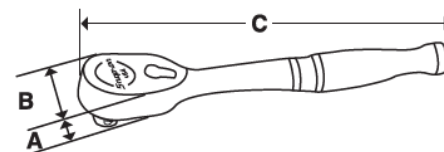

TZERO

1/4" Hochleistungsratsche, Standardlänge, stufenlos

Für Arbeiten in besonders engen Bereichen

Merkmale und Vorteile

- stufenloses Design für maximale Bewegungsfreiheit in engsten Arbeitsbereichen
- Präzisions-Kugellager garantieren Langlebigkeit und Standfestigkeit
- Hochglanzverchromung gewährleistet Rostschutz und leichte Reinigung

Technische Daten

Art.-Nr.	A (mm)	B (mm)	C (mm)	Reparaturkitt
TZERO	11.1	25.4	114.3	RKRTZERO

Herkunftsland: USA