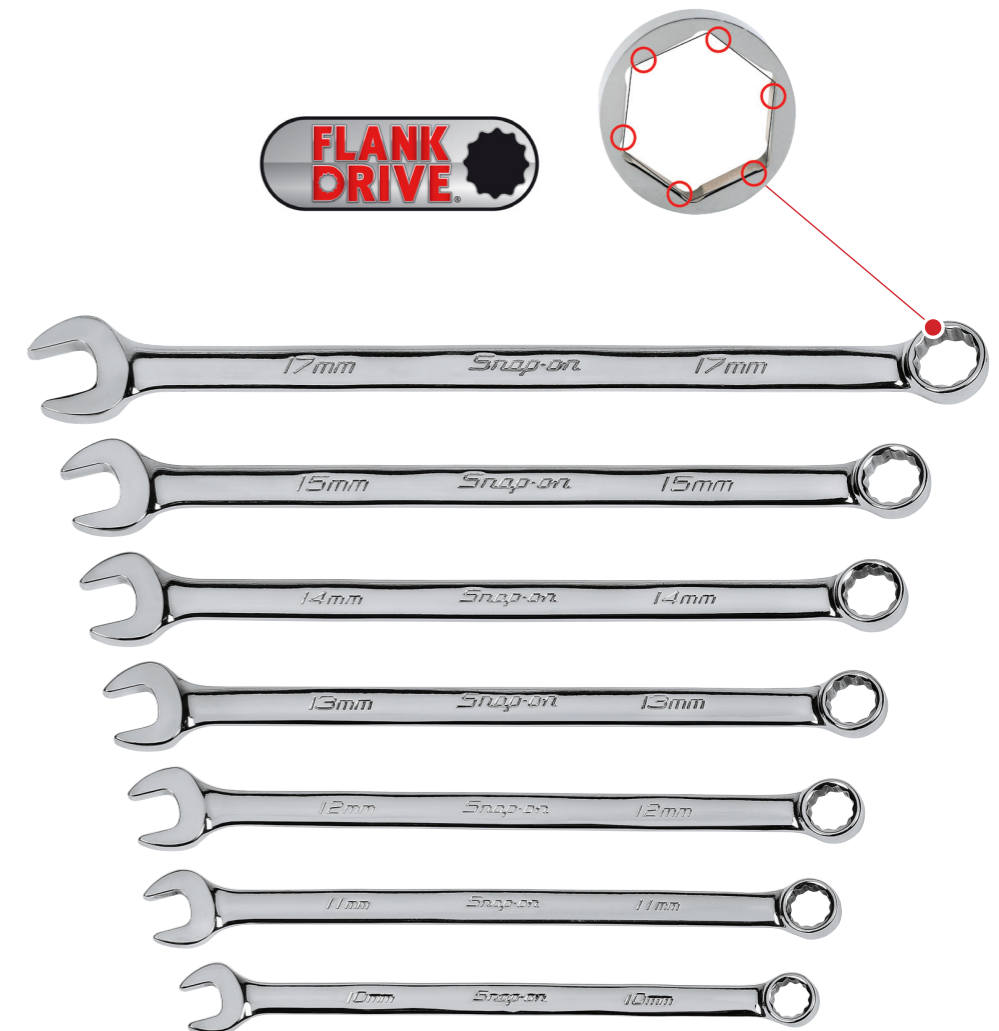

OEXLM707B

Ring-Gabelschlüsselsatz extra lang, 7-teilig, 12-kant

Flank Drive System bietet bis zu 20% mehr Drehmoment

Merkmale und Vorteile

- 10-20% längere Ausführung gegenüber Standardschlüsseln für optimale Hebelwirkung
- Die 15° abgesetzte Ringseite bietet die notwendige Knöchelfreiheit
- Die Ringseite ist um 7.5° von der Schlüsselachse versetzt, um durch das Umdrehen des Schlüssels zusätzliche Bewegungsfreiheit in engen Bereichen zu erhalten
- Flank Drive® greift auf der Flanke und nicht auf der Ecke der Schraube; Minimiert die Gefahr des Abrutschens. Beschädigte bzw. abgerundete Schrauben können dadurch noch gelöst werden. Bietet bis zu 20% mehr Drehmoment
- Der hoch legierte Qualitätsstahl sorgt für eine enorme Standfestigkeit
- Die edle Verchromung gewährleistet den Rostschutz und eine leichte Reinigung

Set beinhaltet

SW (mm)	Art.-Nr.	A	B	C	D	E
10	OEXLM10B	15	21	7	5	186
11	OEXLM11B	17	23	8	6	203
12	OEXLM12B	18	25	8	6	218
13	OEXLM13B	20	27	9	6	234
14	OEXLM14B	21	29	9	7	250
15	OEXLM15B	22	31	10	7	266
17	OEXLM17B	25	35	11	8	298