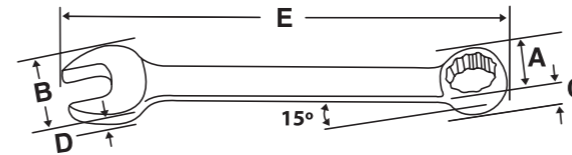

OEXLM707B

Ring-Gabelschlüsselsatz extra lang, 7-teilig, 12-kant

Flank Drive System bietet bis zu 20% mehr Drehmoment

Merkmale und Vorteile

- 10-20% längere Ausführung gegenüber Standardschlüsseln für optimale Hebelwirkung
- Die 15° abgesetzte Ringseite bietet die notwendige Knöchelfreiheit
- Die Ringseite ist um 7.5° von der Schlüsselachse versetzt, um durch das Umdrehen des Schlüssels zusätzliche Bewegungsfreiheit in engen Bereichen zu erhalten
- Flank Drive® greift auf der Flanke und nicht auf der Ecke der Schraube; Minimiert die Gefahr des Abrutschens. Beschädigte bzw. abgerundete Schrauben können dadurch noch gelöst werden. Bietet bis zu 20% mehr Drehmoment
- Der hoch legierte Qualitätsstahl sorgt für eine enorme Standfestigkeit
- Die edle Verchromung gewährleistet den Rostschutz und eine leichte Reinigung

Set beinhaltet

SW (mm)	Art.-Nr.	A	B	C	D	E
10	OEXLM10B	15	21	7	5	186
11	OEXLM11B	17	23	8	6	203
12	OEXLM12B	18	25	8	6	218
13	OEXLM13B	20	27	9	6	234
14	OEXLM14B	21	29	9	7	250
15	OEXLM15B	22	31	10	7	266
17	OEXLM17B	25	35	11	8	298