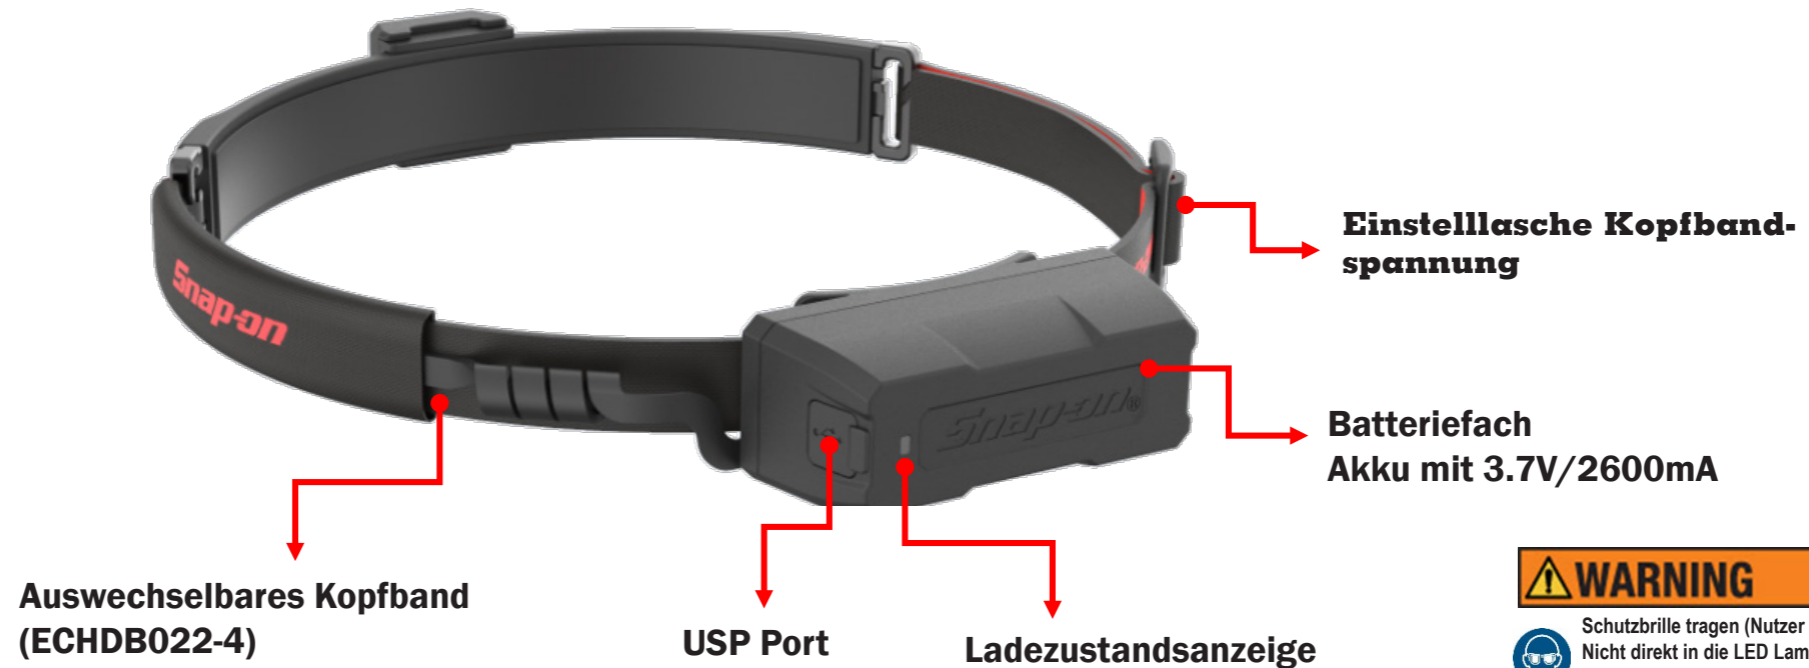

ECHDE052U Akku Kopflampe extra schmal

Extra schmale Ausführung mit 500 Lumen

Merkmale und Vorteile

- Super schmale, leichte, komfortabel zu tragende, aufladbare Kopflampe
- Doppelfunktion: Flutlicht für die Beleuchtung der gesamten Arbeitsfläche und Spotlicht für detaillierte punktuelle Ausleuchtung
- Flutlicht mit 500 Lumen/ Spotlicht mit 150 Lumen
- Dimmbar
- Haltbares, einstellbares, austauschbares Elastikband
- IP54 Staub- und Strahlwassergeschützt

CE

Technische Daten

Lumen Flutlicht	500
Lumen Spot	150
Batteriekapazität (mAh)	200
Leuchtdauer Flutlicht - hoch/niedrig (h)	2,5/8
Leuchtdauer Spot (h)	6
Leuchtwinkel - Flutlicht/Spot	180°/70°

ECHDE052U

⚠ WARNING