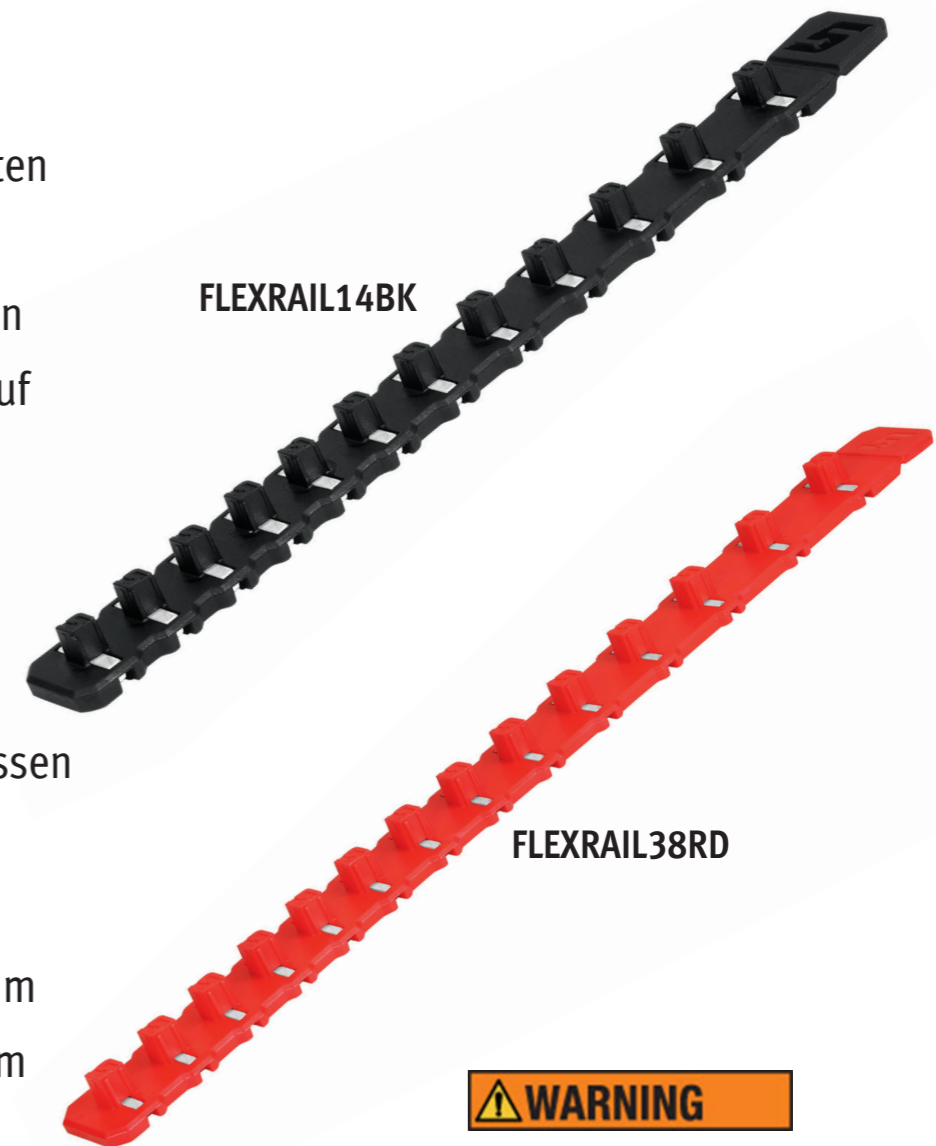

FLEXRAIL

Flexible, magnetische Stecknussleisten

1/4" und 3/8" Stecknussleisten

Merkmale und Vorteile

- Für die sichere Organisation aller 1/4" und 3/8" Stecknussarten
- Extrem flexible und haltbare Silikon- Stecknussleisten - können auf glatten oder gewölbten Oberflächen genutzt werden
- Hochleistungsmagneten gewährleisten eine sichere Fixierung auf metallischen Oberflächen (auch "Überkopf")
- Integrierte Zuglasche zum einfachen Entfernen von der Metalloberfläche
- Einfacher und sicherer Transport der Stecknussleiste von der Werkzeugbox zum Fahrzeug/ Arbeitsplatz ohne Verlust von Nüssen
- Das weiche Silikon beschädigt keine lackierten Oberflächen
- Flache, platzsparende Konstruktion
- **FLEXRAIL14**— 1/4" Stecknussleiste für 12 Nüsse, Länge 229mm
- **FLEXRAIL38**— 3/8" Stecknussleiste für 14 Nüsse, Länge 368mm
- In rot und schwarz verfügbar

WARNING

Schutzbrille tragen (Nutzer und Hilfskräfte)

Bedienungsanleitung und zusätzliche Sicherheitshinweise lesen

FLEXRAIL

Art.-Nr	Bezeichnung
FLEXRAIL14BK	1/4" Stecknussleiste schwarz
FLEXRAIL14RD	1/4" Stecknussleiste rot
FLEXRAIL38BK	3/8" Stecknussleiste schwarz
FLEXRAIL38RD	3/8" Stecknussleiste rot

Beachte: Stecknüsse nicht im Lieferumfang enthalten